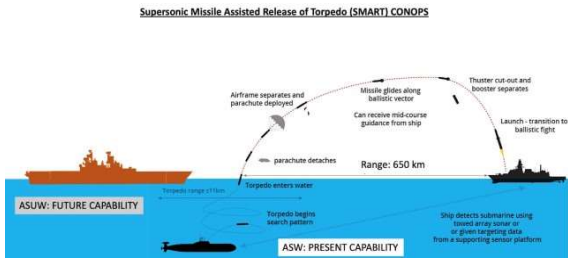

मराठी

ADDAPEDIA

Daily Current Affairs Encyclopedia

अंटारेस

बातमीत का?

- बंगळुरू येथील इंडियन इन्स्टिट्यूट ऑफ अॅस्ट्रोफिजिक्स (IIA) ने अंटारेस या चमकदार लाल तान्यासमोरून चंद्राच्या जाण्याचे चित्रीकरण केले.
- आयआयएनुसार हा कार्यक्रम फक्त दक्षिण भारतातून दिसत होता.

अंटारेस बदल:

- अंटारेस, ज्याला अल्फा स्कॉर्पी देखील म्हणतात, स्कॉर्पियस नक्षत्रातील सर्वात तेजस्वी तारा आणि रात्रीच्या आकाशातील 15 वा-तेजस्वी तारा आहे.
- हा एक भव्य लाल सुपरजायंट तारा आहे जो आपल्या सूर्यपेक्षा 10,000 पट अधिक तेजस्वी आहे.
- अंटारेस हा सर्वात मोठा ज्ञात तान्यांपैकी एक आहे, ज्याचा व्यास सूर्याच्या 700 पट आहे.
- सूर्यपेक्षा अंटारेस हा तारा तुलनेने थंड आहे. सूर्याच्या पृष्ठभागाचे तापमान सुमारे 10,000 डिग्री फॅरनहाइट (5,500 डिग्री सेल्सियस) असते, तर अंटारेसच्या पृष्ठभागाचे तापमान सुमारे 6,100 डिग्री फॅरनहाइट (3,400 डिग्री सेल्सियस) असते.

सुपरसॉनिक मिसाइल-असिस्टेड रिलीझ ऑफ टॉर्पेडो (SMART)

बातमीत का?

- संरक्षण संशोधन आणि विकास संघटना (DRDO) ने नौदलाची पाणबुडीविरोधी युद्ध क्षमता वाढविण्याच्या उद्देशाने पुढील पिढीच्या टॉर्पेडो रिलीझ प्रणालीची चाचणी केली.
- सुपरसॉनिक मिसाइल-असिस्टेड रिलीझ ऑफ टॉर्पेडो (SMART) म्हणून ओळखली जाणारी ही प्रणाली DRDO द्वारे डिझाइन आणि विकसित केली गेली आहे.

स्मार्ट सिस्टम बदल:

- ही क्षेपणास्त्र-आधारित यंत्रणा हलके टॉर्पेडो लाँच करू शकते जे शेकडो किलोमीटर दूर असलेल्या पाणबुड्यांना लक्ष्य करू शकते, हलक्या वजनाच्या टॉर्पेडोच्या पारंपारिक श्रेणीच्या पलीकडे.
- ही एक कॅनिस्टर-आधारित क्षेपणास्त्र प्रणाली आहे ज्यामध्ये दोन-स्टेज सॉलिड प्रोपल्शन आणि अचूक इनर्शियल नेव्हिगेशनसह अनेक प्रगत उपप्रणालींचा समावेश आहे.

Copyright © by Adda247

All rights are reserved. No part of this document may be reproduced, stored in a retrieval system or transmitted in any form or by any means, electronic, mechanical, photocopying, recording or otherwise, without prior permission of Adda247.