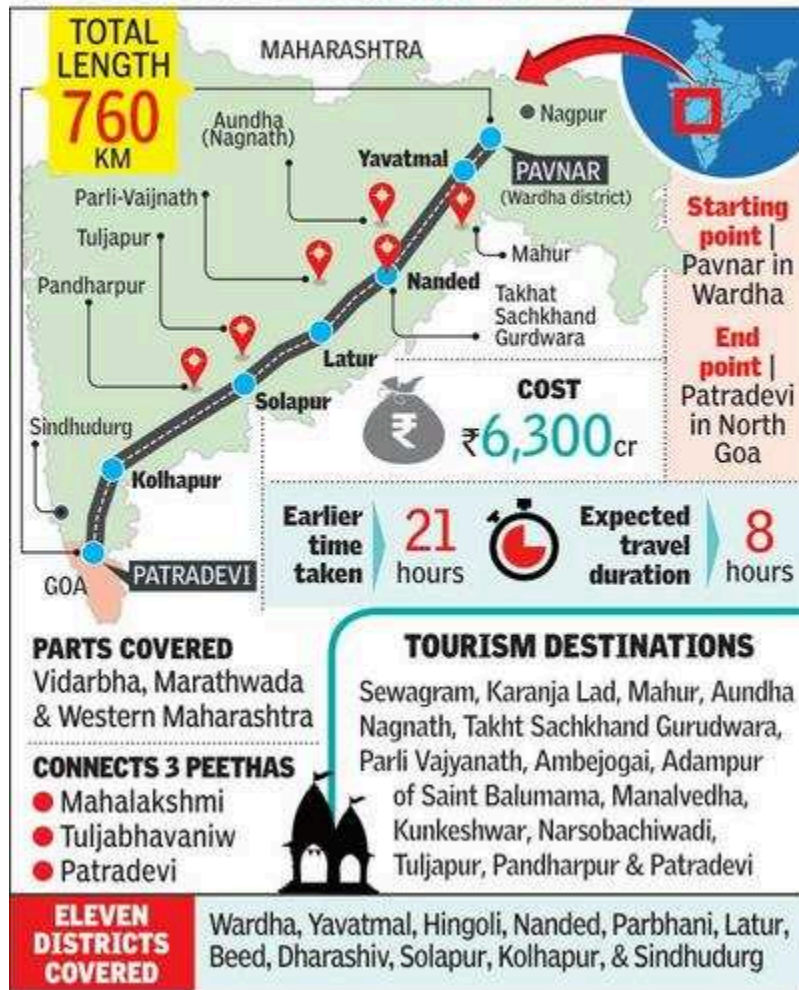

मराठी

ALL ABOUT SHAKTIPEETH

Copyright © by Adda247

All rights are reserved. No part of this document may be reproduced, stored in a retrieval system or transmitted in any form or by any means, electronic, mechanical, photocopying, recording or otherwise, without prior permission of Adda247.